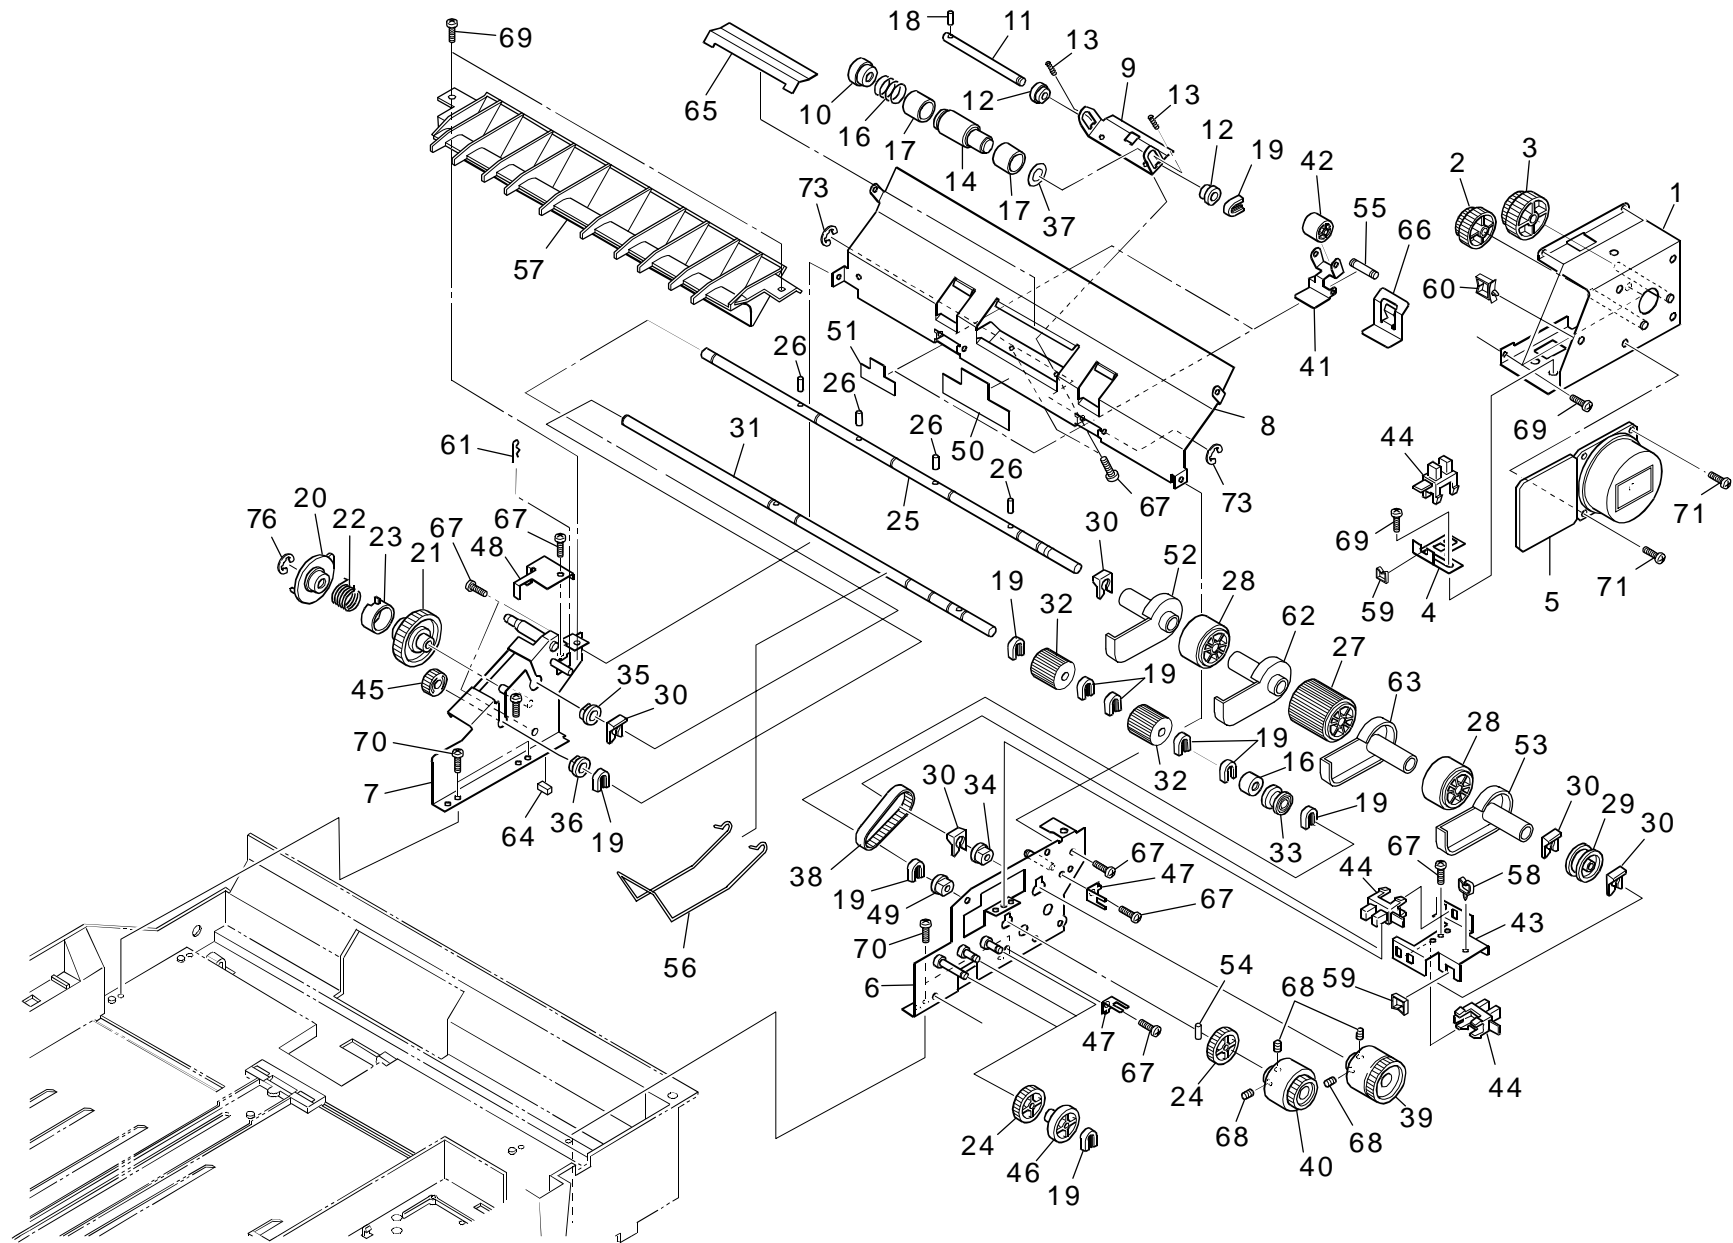

2.DRIVE SECTION 1 (B726)

2.DRIVE SECTION 1 (B726)

Index No.	Part No.	Description	Q'ty Per Assembly
1	B726 2068	BKT Ass'y (4402291020)	1
2	B726 2002	Gear (4402293550)	1
3	B726 2069	Gear (4402291060)	1
4	B726 2003	Plate Side (4402293280)	1
5	B726 2004	Mtr DC24V (4400678600)	1
6	B726 2070	Frame Ass'y (4402291080)	1
7	B726 2005	Frame Assy (4402291300)	1
8	B726 2006	Bracket Assy (4406556520)	1
9	B726 2007	Hld-sprt (4402291520)	1
10	B726 2008	Arbor Assy (4402291590)	1
11	B726 2009	Shaft (4402291540)	1
12	B726 2010	Plastic Bush (4402291550)	2
13	B726 2011	Spring - Comp (4402291580)	2
14	B726 2012	Roller Assy (4402291570)	1
15	B726 2013	One Way Clc (4400670130)	1
16	B726 2014	Spring - Ext (4400670110)	1
17	B726 2015	Cover (4400683950)	2
18	B726 2016	Pin Spr M2x8 (x0-01939000)	1
19	B186 1044	Stop Ring(4407972860)	12
20	B726 2018	Link (4402293590)	1
21	B726 2019	Gear (4402291740)	1
22	B726 2020	Spring Clutch (4402293120)	1
23	B726 2021	Cover (4402291710)	1
24	B726 2022	Gear (4402291640)	4
25	B726 2023	Shaft (4402292010)	1
26	B186 7069	Pin - 2x12 (x0-01526000)	4
27	B726 2025	Roller Assy (4402292030)	1
28	B726 2026	Roller (4402292080)	2
29	B726 2027	Ply - T Blt (4402291670)	1
30	B186 2516	Stop Ring(4400336190)	5
31	B726 2029	Shaft (4402295050)	1
32	B726 2030	Roller Assy (4402295020)	2
33	B726 2031	Ply - T Blt (4402291660)	1
34	B186 2515	Bushing(4346312030)	1
35	B726 2033	Bush (4400802080)	1

Index No.	Part No.	Description	Q'ty Per Assembly
36	B186 2628	Bushing(4407734980)	1
37	B726 2035	Collar (4402291770)	1
38	B726 2036	T Blt 134x2x5 (4402291620)	1
39	B726 2071	Clutch Ass'y (4402291100)	1
40	B726 2037	Clutch Assy (4402293300)	1
41	B726 2038	Spring - Leaf (4402291610)	2
42	B726 2039	Roller (4402291890)	2
43	B726 2040	Bracket (4402291290)	1
44	B186 1140	Switch(4401983230)	3
45	B726 2042	Gear (4402291680)	1
46	B726 2043	Collar (4402291650)	1
47	B726 2044	Bracket (4402291440)	2
48	B726 2045	Bracket (4402291450)	1
49	B186 2546	Bushing(4400802070)	1
50	B726 2047	Mylar (4402291820)	1
51	B726 2048	Mylar (4402291830)	2
52	B726 2049	Guide (4402292150)	1
53	B726 2050	Guide (4402292160)	1
54	B186 7069	Pin - 2x12 (x0-01526000)	1
55	B726 2052	Shaft (4402291750)	2
56	B726 2053	Stacker (4402293100)	1
57	B726 2055	Guide Ass'y (44218982000)	1
58	B726 2054	Wiring Clamp (f0-00044000)	1
59	B186 4201	Wire Clamp (f0-00291000)	2
60	B725 4010	Wiring Clamp (f0-00271000)	1
61	B726 2138	Snap Pin (f0-00564000)	1
62	B726 2058	Guide (4402292390)	1
63	B726 2059	Guide (4402292380)	1
64	B726 2060	Gasket (4402291850)	1
65	B726 2061	Spr - Leaf (4406556540)	1
66	B726 2062	Spr - Leaf (44218984000)	2
67	B726 2063	Screw M4x25 (x0-01479000)	10
68	B726 2064	Screw M3x5 (x0-00731000)	4
69	B186 7009	Tapping Screw - M3x6(4842040370)	7
70	B186 7033	Screw M4x8 (x0-00161000)	4